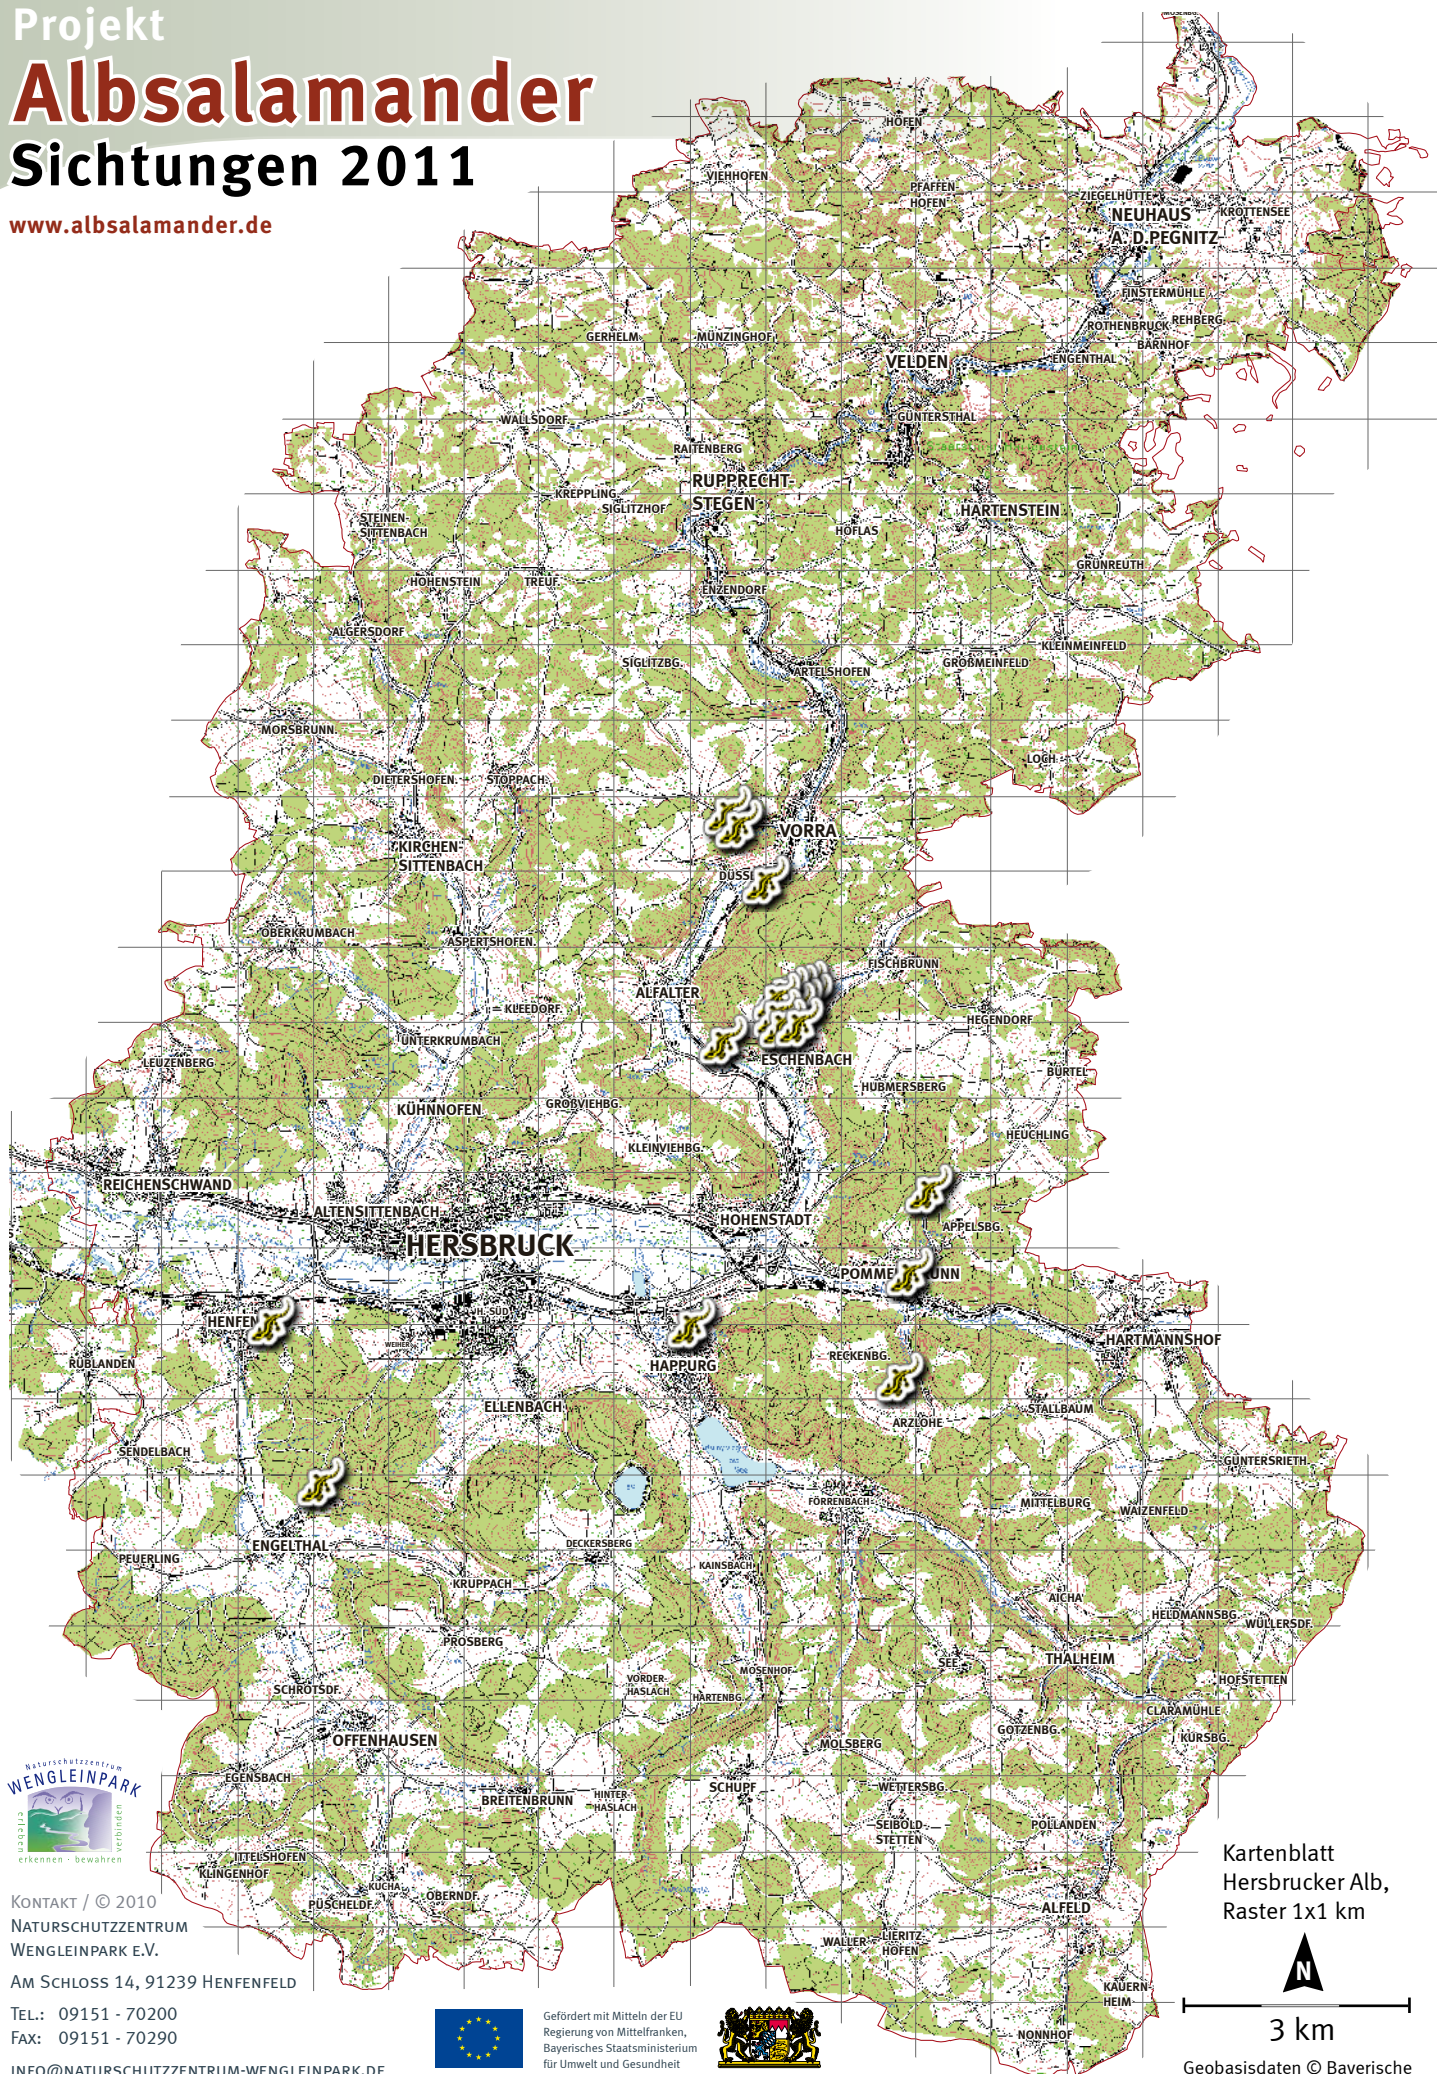

Projekt

Albsalamander

Sichtungen 2011

www.albsalamander.de

KONTAKT / © 2010
NATURSCHUTZZENTRUM
WENGLEINPARK E.V.

AM SCHLOSS 14, 91239 HENFENFELD

TEL.: 09151 - 70200
FAX: 09151 - 70290

INFO@NATURSCHUTZZENTRUM-WENGLEINPARK.DE
WWW.NATURSCHUTZZENTRUM-WENGLEINPARK.DE

Bayerische Biodiversitätsstrategie

Kartenblatt
Hersbrucker Alb,
Raster 1x1 km

3 km

Geobasisdaten © Bayerische
Vermessungsverwaltung 2010